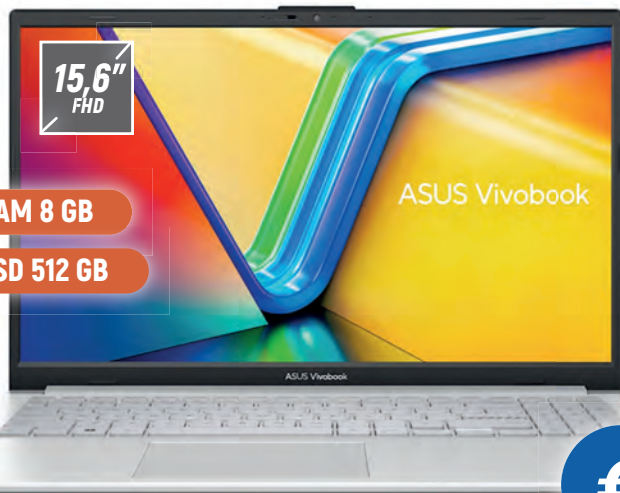

## CECOTEC ASPIRAPOLVERE ROBOT CONGA 999 MAP EXTREME

Lava e aspira • 120 minuti • 5 in 1: spazza, aspira, strofina, lava e asciuga il pavimento • 5 programmi di pulizia Auto, Casuale, Bordi, Spirale, Stanza e Manuale • Wi-Fi