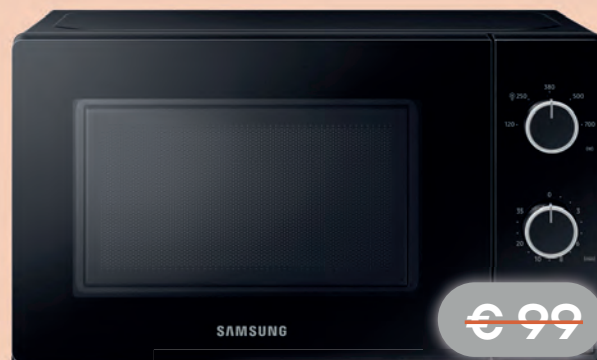

~~€ 99~~

€ 74,90

SAMSUNG MICROONDE MS20A3010AL

20lt • 1150W • Quick defrost • Nero